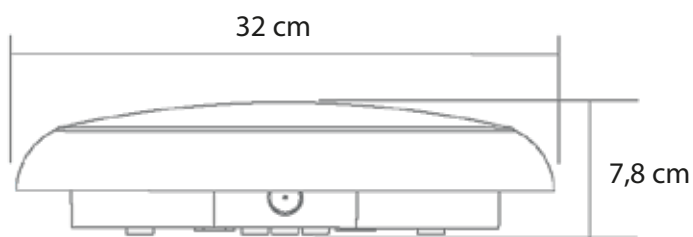

Hublot LED Étanche FLEXLINE

DILBH3-D32-4P3C - CCT - IP 65 - 12 EN 1 - DeliTech®

IP 65

GARANTIE
5 ANS

12W-15W-18W-22W

Options disponibles :

DILBH3-D32-COL-BLA

Colerette Noire

3000 K

4000 K

6000 K

! Couleur et puissance de la lumière réglables.

Référence(s)	Puissance	Dimensions	Lumens	Température de couleur	Couleur	Angle de diffusion	Indice de Protection	Alimentation
DILBH3-D32-4P3C	12-15-18-22 W	Ø320x78 mm	120 lm / W	3000K - 4000K - 6000K	Blanc	110°	IP 65	220 - 240 V AC

Nom	Taille	Puissance	Lumens (lm)		
			3000K	4000K	6000K
DILBH3-D32-4P3C	320 * 78 mm				
		12W	1150	1300	1400
		15W	1600	1850	1900
		18W	1950	2300	2350
		22W	2400	2800	2800

Couleur de blanc réglable

1	2	
●	●	4K
●	○	3k
○	●	6k
○	○	-

Puissance réglable

1	2	
●	●	22W
●	○	18W
○	●	15W
○	○	12W

220-240 V AC

IK 10

IP 65

L80B10

IRC>80

ERP